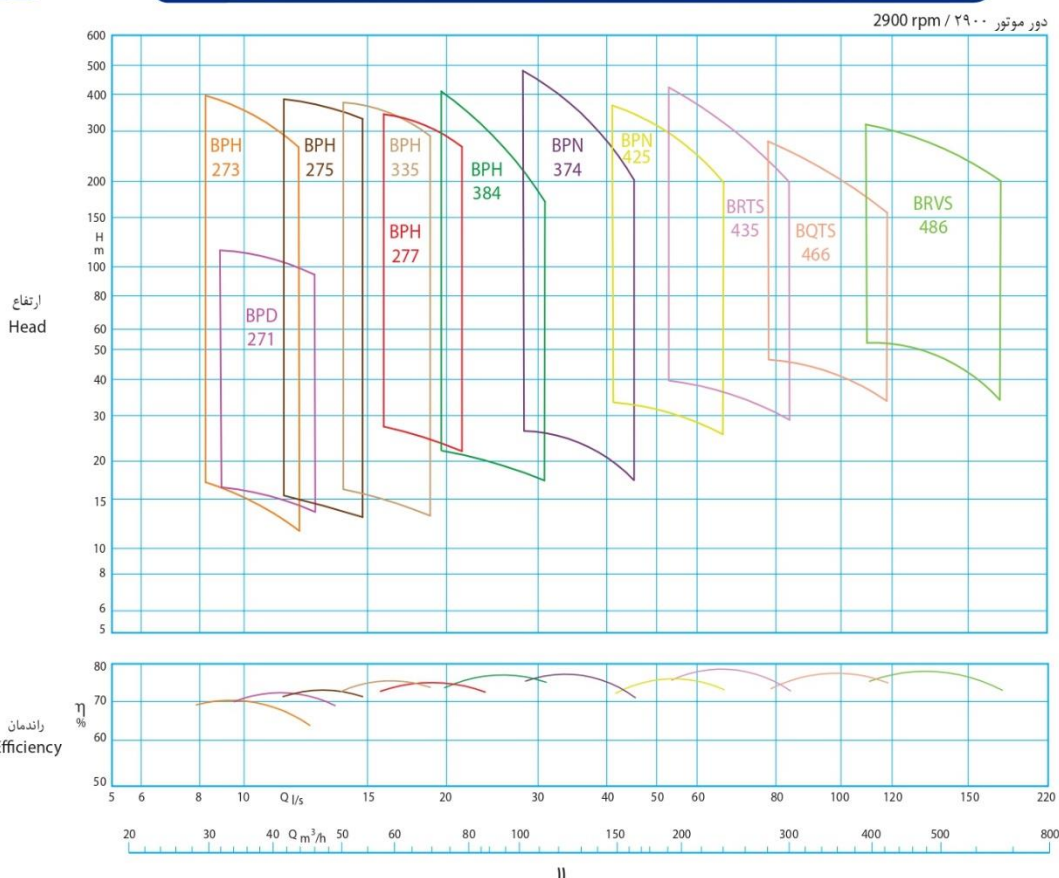

در راستای ارزشمندی مشاوره برای انتخاب پمپ، آماده کردن دیتاشیت و کاتالوگ های با کیفیت در دستور کار این شرکت قرار گرفته است. در ذیل دیتاشیت پمپ شناور پمپیران آمده و این مشخصات مربوط به آخرین ویرایش شرکت سازنده می باشد.

- نکته: همواره سعی بر آن بوده که مشخصات و اطلاعات مربوط به کاتالوگ ها به صورت دقیق بازنویسی و نگارش شود. اما به صورت سهوی ممکن است اشکالات نگارشی در کاتالوگ وجود داشته باشد.

منحنی های همپوشانی پمپ های شناور کوزه ای FAMILY CURVE OF MIXED FLOW SUBMERSIBLE PUMPS